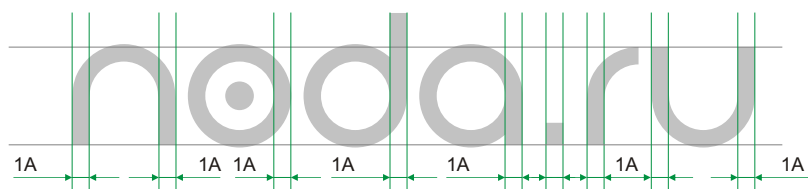

ПОСТРОЕНИЕ ЭЛЕМЕНТОВ

Знак

Логотип

Геометрия
шрифта

Толщины

Кёрнинг

КОМПОНОВКА фирменных блоков

Горизонтальная компоновка

Black

White

В приведенной схеме цветовых раскладок указано, каким образом будут изменяться цвета при различных методах нанесения и печати:

- 01. Цветная прямая
- 02. Инвертная черно-белая
- 03. Прямая в градациях серого
- 04. Инвертная цветная
- 05. Прямая черно-белая
- 06. Инвертная в градациях серого