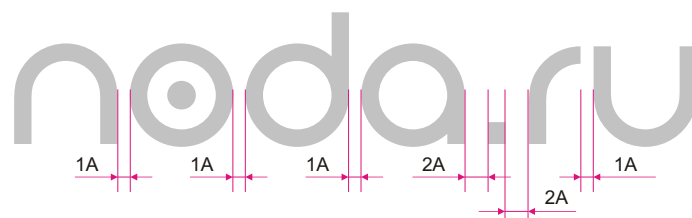

ПОСТРОЕНИЕ ЭЛЕМЕНТОВ

Знак

Логотип

Геометрия
шрифта

Толщины

Кёрнинг

КОМПОНОВКА фирменных блоков

Горизонтальная компоновка

Black

White

В приведенной схеме цветовых раскладок указано, каким образом будут изменяться цвета при различных методах нанесения и печати:

- 01. Цветная прямая
- 02. Инвертная черно-белая
- 03. Прямая в градациях серого
- 04. Инвертная цветная
- 05. Прямая черно-белая
- 06. Инвертная в градациях серого